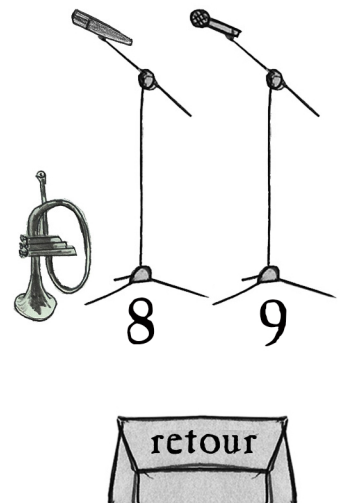

MAN ENCANTADA

Tranche	Instruments	Matériel fourni	Matériel demandé	48v
1	Chant		SM 58	
2	Accordeon main droite	Beta 98		oui
3	Accordeon main gauche		1 DI	
4	Cistre	DI		oui
5	Chant lead	KMS 105		oui
6	Tambour au pied	Superlux 383D		oui
7	Tambourin & percu	Line Audio CM4		oui
8	Bugle		Seinnheiser MD421	oui
9	Chant		SM58	

Jardin

Cour

GILLES

JOACHIM

JEROME

Remarques :

- Le type de micro demandé est à titre indicatif
- Nous avons besoin d'une chaise pour l'accordéoniste
- Pour toute question : Joachim Montbord 07.77.37.77.31.