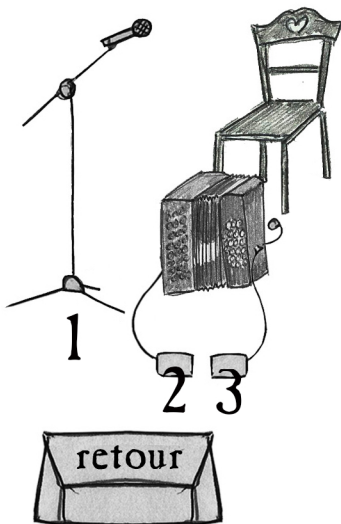

MAN ENCANTADA

Tranche	Instruments	Matériel fourni	Matériel demandé	48v
1	Chant		SM 58	
2	Accordeon main droite	Beta 98		oui
3	Accordeon main gauche		1 DI	
4	Cistre	DI		oui
5	Chant lead	KMS 105		oui
6	Tambour au pied	Superlux 383D		oui
7	Tambourin & percu	Line Audio CM4		oui
8	Bugle		Seinnheiser MD421	oui
9	Chant		SM58	

Jardin

Cour

GILLES

JOACHIM

JEROME

Remarques :

- Le type de micro demandé est à titre indicatif
- Nous avons besoin d'une chaise pour l'accordéoniste
- Pour toute question : Joachim Montbord 07.77.37.77.31.