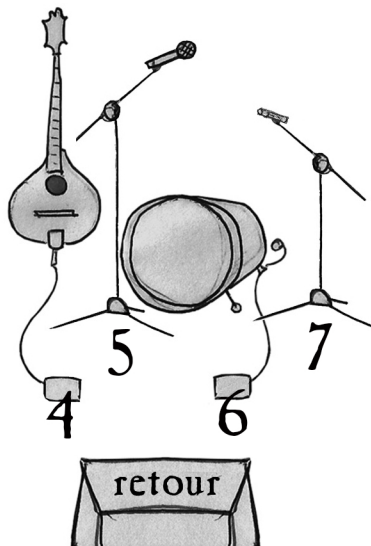

MAN ENCANTADA

Tranche	Instruments	Matériel fourni	Matériel demandé	48v
1	Chant		SM 58	
2	Accordeon main droite	Beta 98		oui
3	Accordeon main gauche		1 DI	
4	Cistre	DI		oui
5	Chant lead	KMS 105		oui
6	Tambour au pied	Superlux 383D		oui
7	Tambourin & percu	Line Audio CM4		oui
8	Bugle		Seinnheiser MD421	oui
9	Chant		SM58	

Jardin

Cour

GILLES

JOACHIM

JEROME

Remarques :

- Le type de micro demandé est à titre indicatif
- Nous avons besoin d'une chaise pour l'accordéoniste
- Pour toute question : Joachim Montbord 07.77.37.77.31.