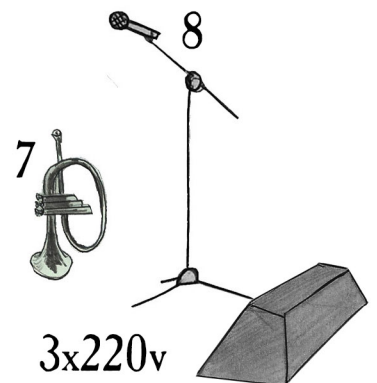

MAN ENCANTADA

Tranche	Instruments	Matériel fourni	Matériel demandé	48v
1	Chant		SM 58	
2	Violoncelle micro	DPA		oui
3	Violoncelle cellule	Cellule + DI		oui
4	Mandole	K&K+DI		oui
5	Chant lead	Beta 87C		oui
6	Tambour au pied	Superlux 383D		oui
7	Bugle	Cellule + DI		oui
8	Chant		SM58	

Jardin

Cour

REMI

JOACHIM

JEROME

- Matériel: - Console adaptée à la fiche (8 entrées XLR + 4 retours. les deux retours de Joachim peuvent être sur la même ligne)
 - Sono adaptée à la taille de l'évènement (et besoin caisson basse)
 - 2 DI
 - 2SM58 sur pied