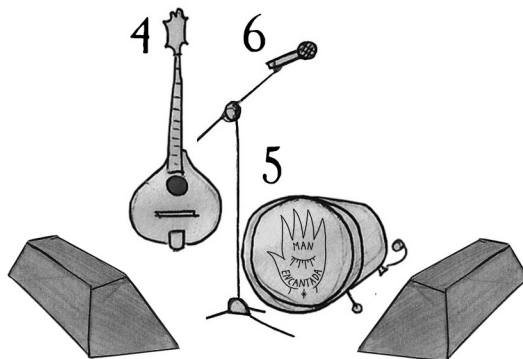

MAN ENCANTADA

Tranche	Instruments	Matériel fourni	Matériel demandé	48v
1	Chant		SM 58	
2	Violoncelle micro	DPA		oui
3	Violoncelle cellule	Cellule + DI		oui
4	Mandole	K&K+DI		oui
5	Chant lead	Beta 87C		oui
6	Tambour au pied	Superlux 383D		oui
7	Bugle	Cellule + DI		oui
8	Chant		SM58	

Jardin

Cour

REMI

JOACHIM

JEROME

- Matériel: - Console adaptée à la fiche (8 entrées XLR + 4 retours. les deux retours de Joachim peuvent être sur la même ligne)
 - Sono adaptée à la taille de l'évènement (et besoin caisson basse)
 - 2 DI
 - 2SM58 sur pied