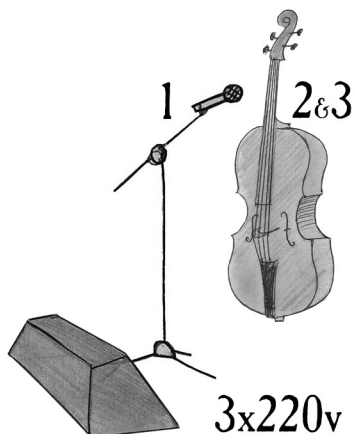

MAN ENCANTADA

Tranche	Instruments	Matériel fourni	Matériel demandé	48v
1	Chant		SM 58	
2	Violoncelle micro	DPA		oui
3	Violoncelle cellule	Cellule + DI		oui
4	Mandole	K&K+DI		oui
5	Chant lead	Beta 87C		oui
6	Tambour au pied	Superlux 383D		oui
7	Bugle	Cellule + DI		oui
8	Chant		SM58	

Jardin

Cour

REMI

JOACHIM

JEROME

- Matériel: - Console adaptée à la fiche (8 entrées XLR + 4 retours. les deux retours de Joachim peuvent être sur la même ligne)
 - Sono adaptée à la taille de l'évènement (et besoin caisson basse)
 - 2 DI
 - 2SM58 sur pied